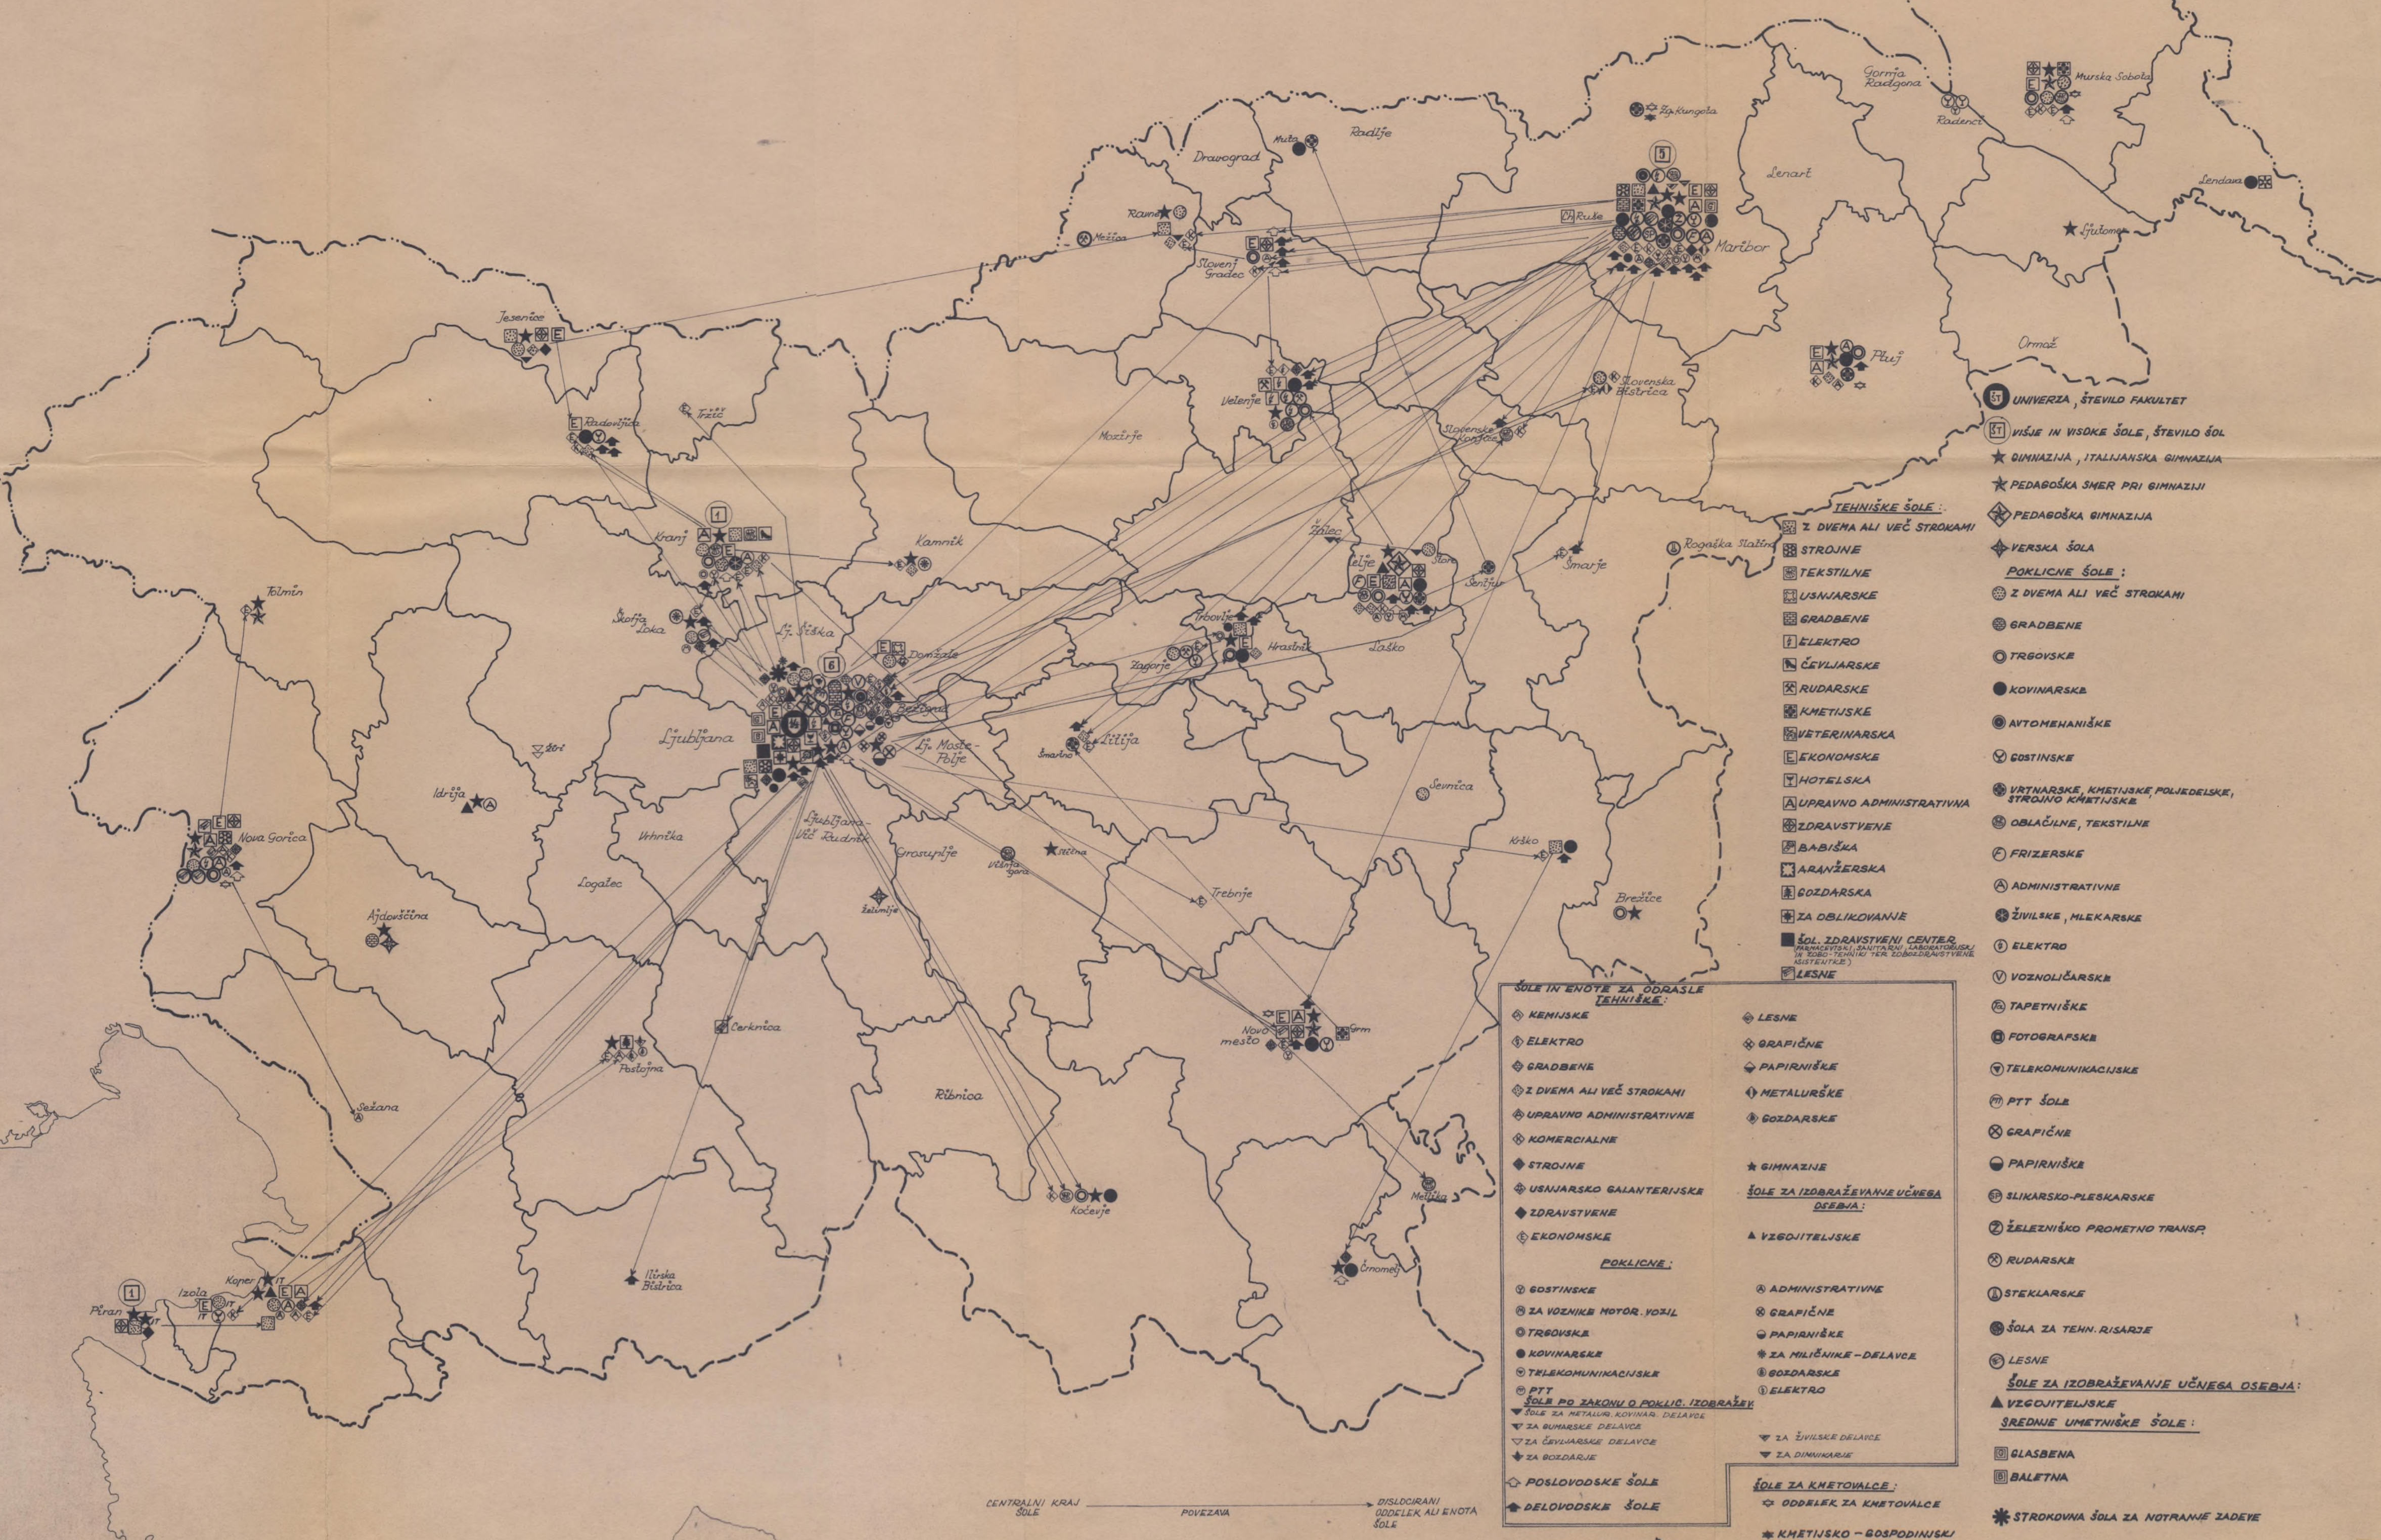

VISOKO IN VIŠJE ŠOLSTVO, SREDNJE ŠOLE, ŠOLE IN ENOTE ZA ODRASLE, ŠOLE ZA KMETOVALCE
TER ŠOLE PO ZAKONU O POKLICNEM IZOBRAŽEVANJU V ŠOLSKEM LETU 1973 / 74

- UNIVERZA, ŠTEVILU FAKULTET
- VIŠJE IN VISKE ŠOLE, ŠTEVILU ŠOL
  - GIMNAZIJA, ITALJANSKA GIMNAZIJA
  - PEDAGOŠKA SMER PRI GIMNAZIJU
  - PEDAGOŠKA GIMNAZIJA
  - VERSKA ŠOLA
- POKLICNE ŠOLE:
  - Z DVEMA ALI VEČ STROKAMI
  - GRADBENE
  - TRGOVSKE
  - KOVINARSKÉ
  - AVTOMEHANIŠKE
  - GOSTINSKE
  - VRTNARSKÉ, KMETIJSKÉ, POLJEDELSKÉ, STROJNO KMETIJSKÉ
  - OBLAČILNE, TEKSTILNE
  - FRIZERSKE
  - ADMINISTRATIVNE
  - ŽIVILSKÉ, MLEKARSKÉ
  - ELEKTRO
  - VOZNIČARSKÉ
  - TAPETNIŠKÉ
  - FOTOGRAFSKÉ
  - TELEKOMUNIKACIJSKÉ
  - PTT ŠOLE
  - GRAFIČNE
  - PAPIRNIŠKÉ
  - SLIKARSKO-PLESKARSKÉ
  - ŽELEZNIŠKO PROMETNO TRANSP.
  - RUDARSKÉ
  - STEKLARSKÉ
  - ŠOLA ZA TEHN. RISARJE
  - LESNE
  - ŠOLE ZA IZOBRAŽEVANJE UČNEGA OSEBJA:
    - VZGOJITELJSKÉ
    - SREDNJE UMETNIŠKÉ ŠOLE:
      - GLASBENA
      - BALETNA
    - STROKOVNA ŠOLA ZA NOTRANJE ZADEVE
- TEHNIŠKE ŠOLE:
  - Z DVEMA ALI VEČ STROKAMI
  - STROJNE
  - TEKSTILNE
  - USNJARSKÉ
  - GRADBENE
  - ELEKTRO
  - ČEVljARSKÉ
  - RUDARSKÉ
  - KMETIJSKÉ
  - VETERINARSKA
  - EKONOMSKA
  - HOTELSKA
  - UPRAVNO ADMINISTRATIVNA
  - ZDRAVSTVENE
  - BABIŠKA
  - ARANŽERSKA
  - GOZDARSKA
  - ZA OBLIKOVANJE
  - ŠOL. ZDRAVSTVENI CENTER (PRIMARNA, SEKUNDRNA, TERCIARNA ŠOLA V SODOBNIŠKI, TEHNIŠKI TER ZDRAVSTVENE KLINIKI)
  - LESNE
- ŠOLE IN ENOTE ZA ODRASLE TEHNIŠKE:
  - KEMIJSKE
  - ELEKTRO
  - GRADBENE
  - Z DVEMA ALI VEČ STROKAMI
  - UPRAVNO ADMINISTRATIVNE
  - KOMERCIALNE
  - STROJNE
  - USNJARSKO GALANTERIJSKÉ
  - ZDRAVSTVENE
  - EKONOMSKÉ
  - LESNE
  - GRAFIČNE
  - PAPIRNIŠKÉ
  - METALURŠKÉ
  - GOZDARSKÉ
  - GIMNAZIJE
  - ŠOLE ZA IZOBRAŽEVANJE UČNEGA OSEBJA:
    - VZGOJITELJSKÉ
    - ADMINISTRATIVNE
    - GRAFIČNE
    - PAPIRNIŠKÉ
    - ZA MILIČNIKÉ - DELAVCE
    - GOZDARSKÉ
    - ELEKTRO
    - ZA ŽIVILSKÉ DELAVCE
    - ZA DIMNIČARJE
- ŠOLE PO ZAKONU O POKLICNEM IZOBRAŽEVANJU:
  - ŠOLE ZA METALURŠKO KOVINAR. DELAVCE
  - ZA ŠUMARSKÉ DELAVCE
  - ZA ČEVljARSKÉ DELAVCE
  - ZA GOZDARJE
  - POSLOVODSKE ŠOLE
  - DELOVODSKE ŠOLE
  - ZA ŽIVILSKÉ DELAVCE
  - ZA DIMNIČARJE
- POSEBNE POKLICNE ŠOLE:
  - POSLOVODSKE ŠOLE
  - DELOVODSKE ŠOLE
  - POSLOVODSKE ŠOLE
  - DELOVODSKE ŠOLE
  - POSLOVODSKE ŠOLE
  - DELOVODSKE ŠOLE
- ŠOLE ZA KMETOVALCE:
  - ODDELEK ZA KMETOVALCE
  - KMETIJSKO - GOSPODINJSKI ODDELEK

CENTRALNI KRAJ ŠOLE — POVEZAVA — DISLOCIRANI ODDELEK ALI ENOTA ŠOLE

Inštitut za geografijo univerze v Ljubljani
Nosilec teme: Darko Urjanek
Kartograf: Božena Antonič