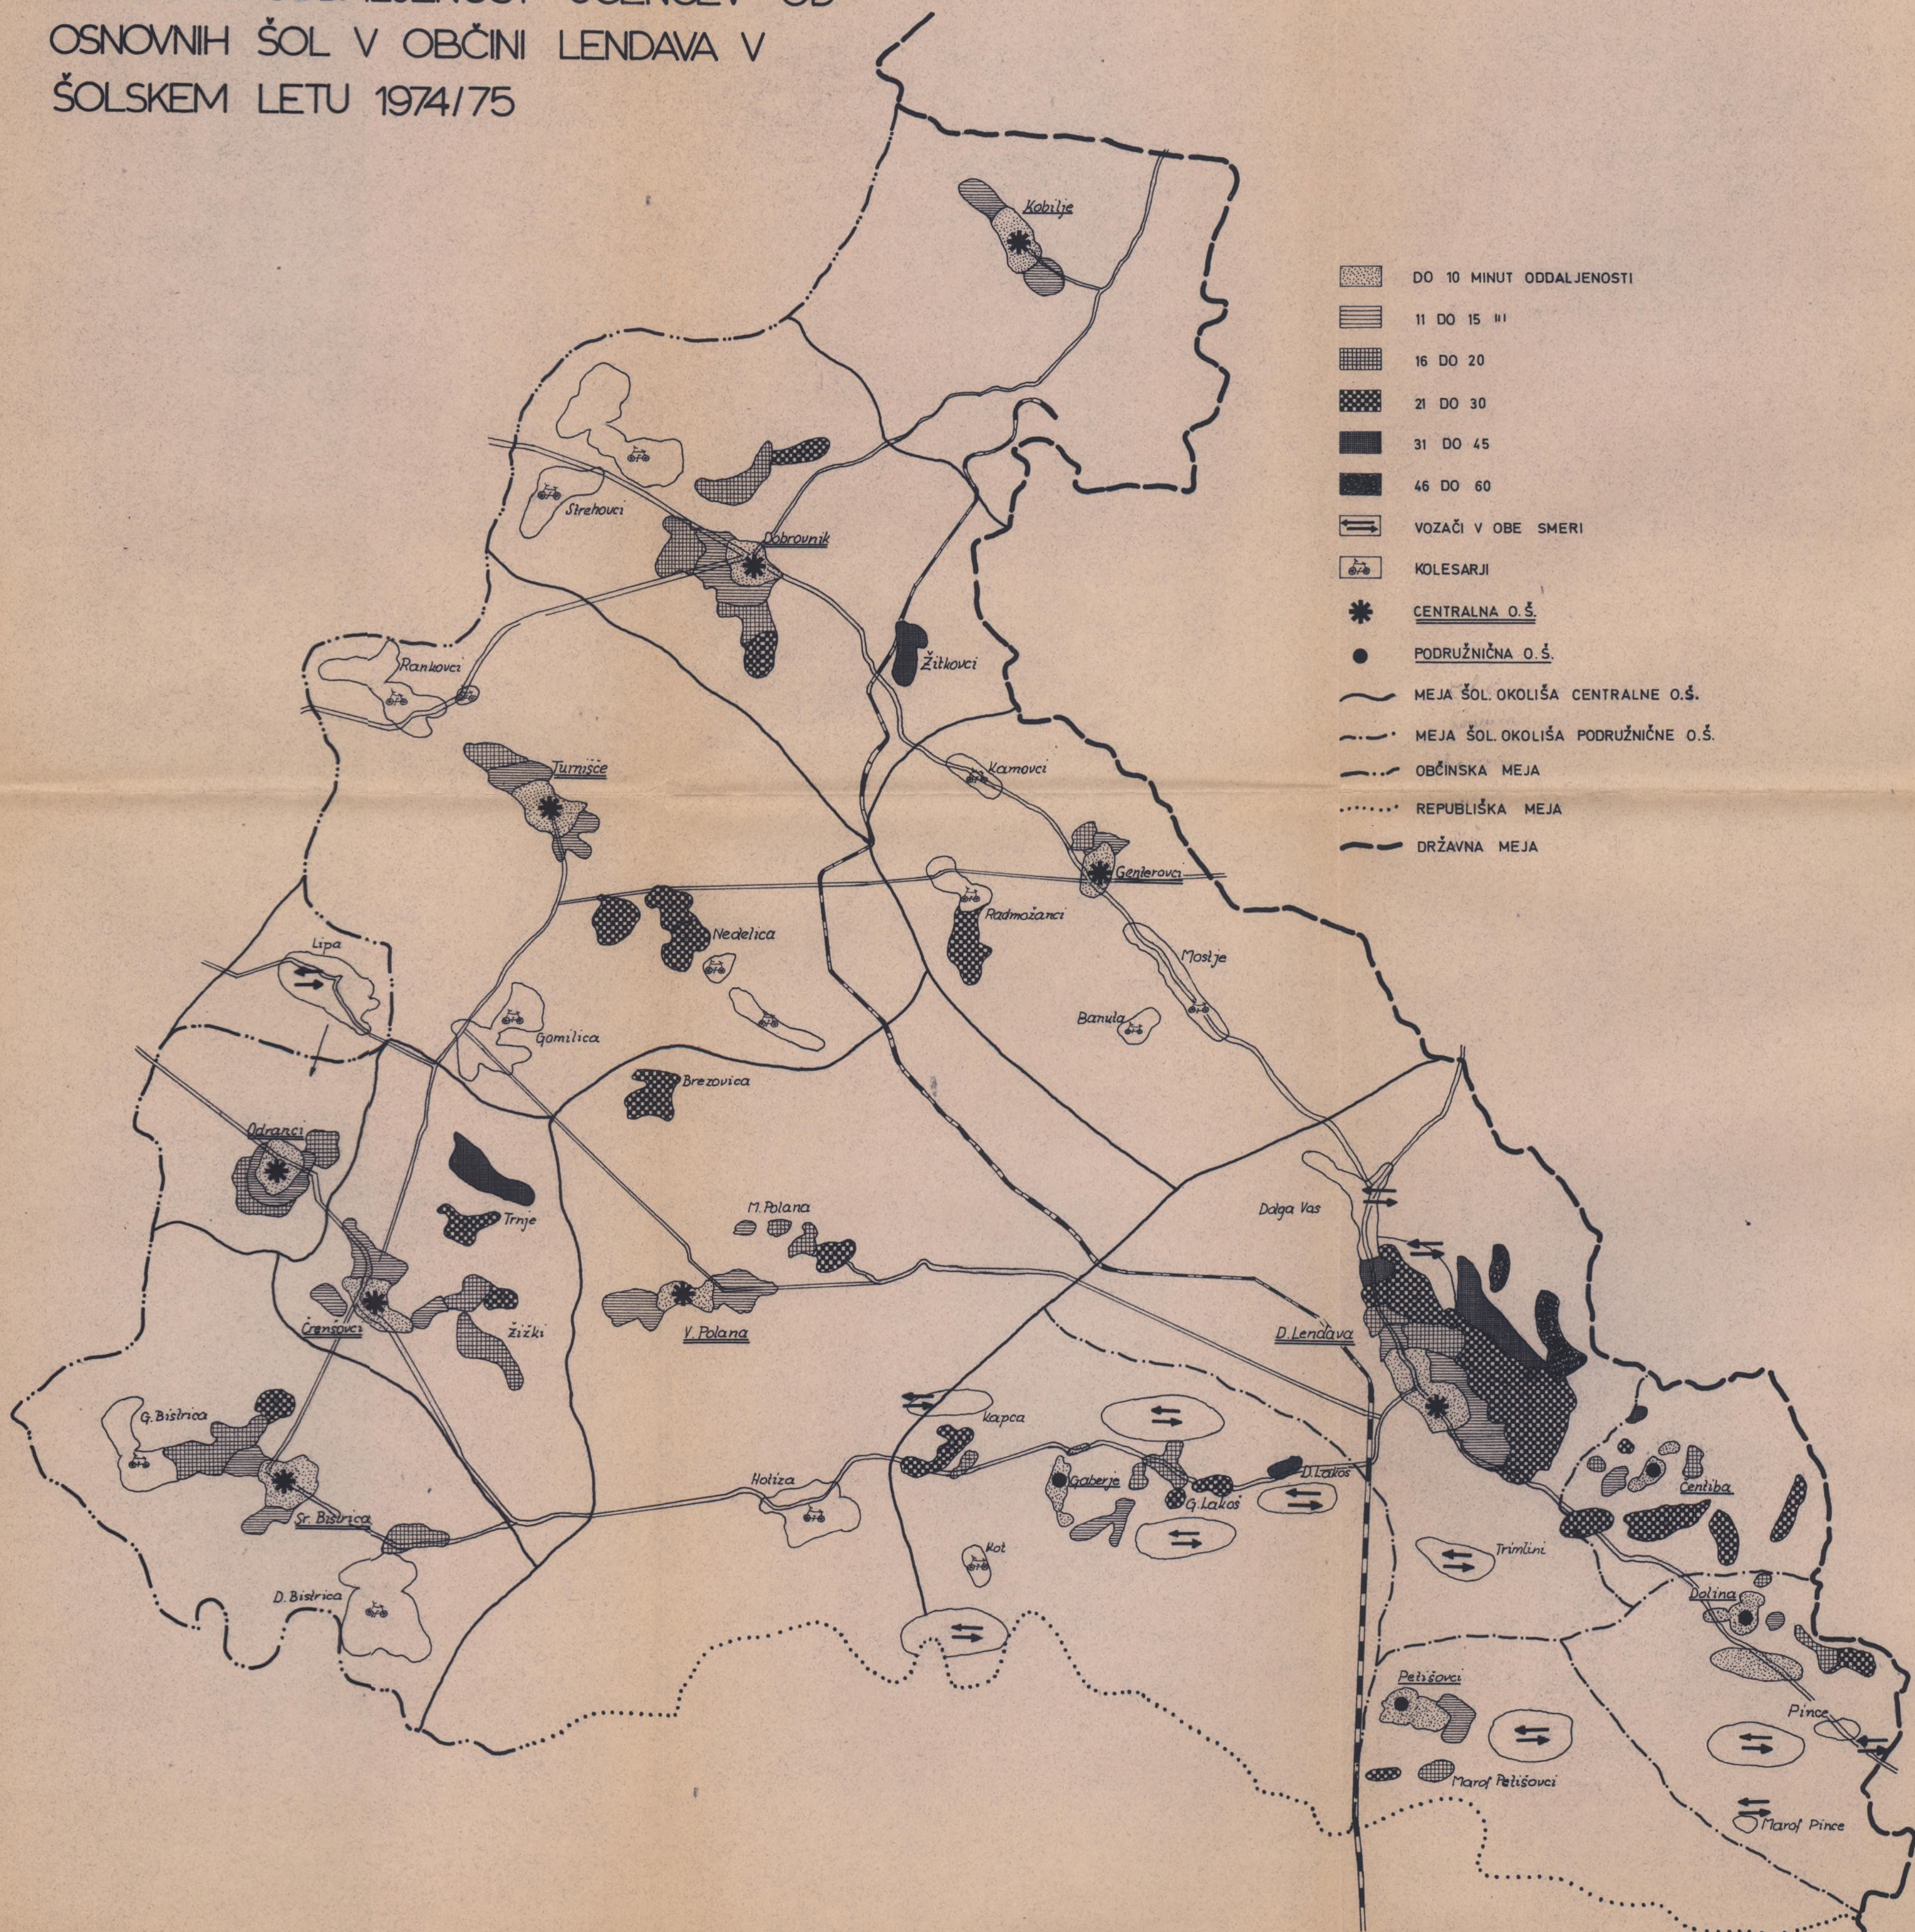

CENTRALNI KRAJ ŠOLE — POVEZAVA — DISLOCIRANI ODDELEK ALI ENOTA ŠOLE

Inštitut za geografijo univerze v Ljubljani
Nosilec teme: Darko Urjanek
Kartograf: Božena Antonič

ČASOVNA ODDALJENOST UČENCEV OD
OSNOVNIH ŠOL V OBČINI LENDAVA V
ŠOLSLEM LETU 1974/75

ČASOVNA ODDALJENOST UČENCEV OD ŠOLE V ŠOLSLEM OKOLIŠU CENTRALNE O. Š. PETROVČE

- DO 10 MINUT ODDALJENOSTI
- 11 DO 15 || ||
- 16 DO 20 || ||
- 21 DO 30 || ||
- 31 DO 45 || ||
- 46 DO 60 || ||
- VOZAČI V OBE SMERI
- VOZAČI V ENO SMER
- KOLESARJI
- ŠTEVILO UČENCEV
- CENTRALNA O. Š.
- PODRUŽNIČNA O. Š.
- MEJA ŠOL. OKOLIŠA CENTRALNE O. Š.
- MEJA ŠOL. OKOLIŠA PODRUŽNIČNE O. Š.