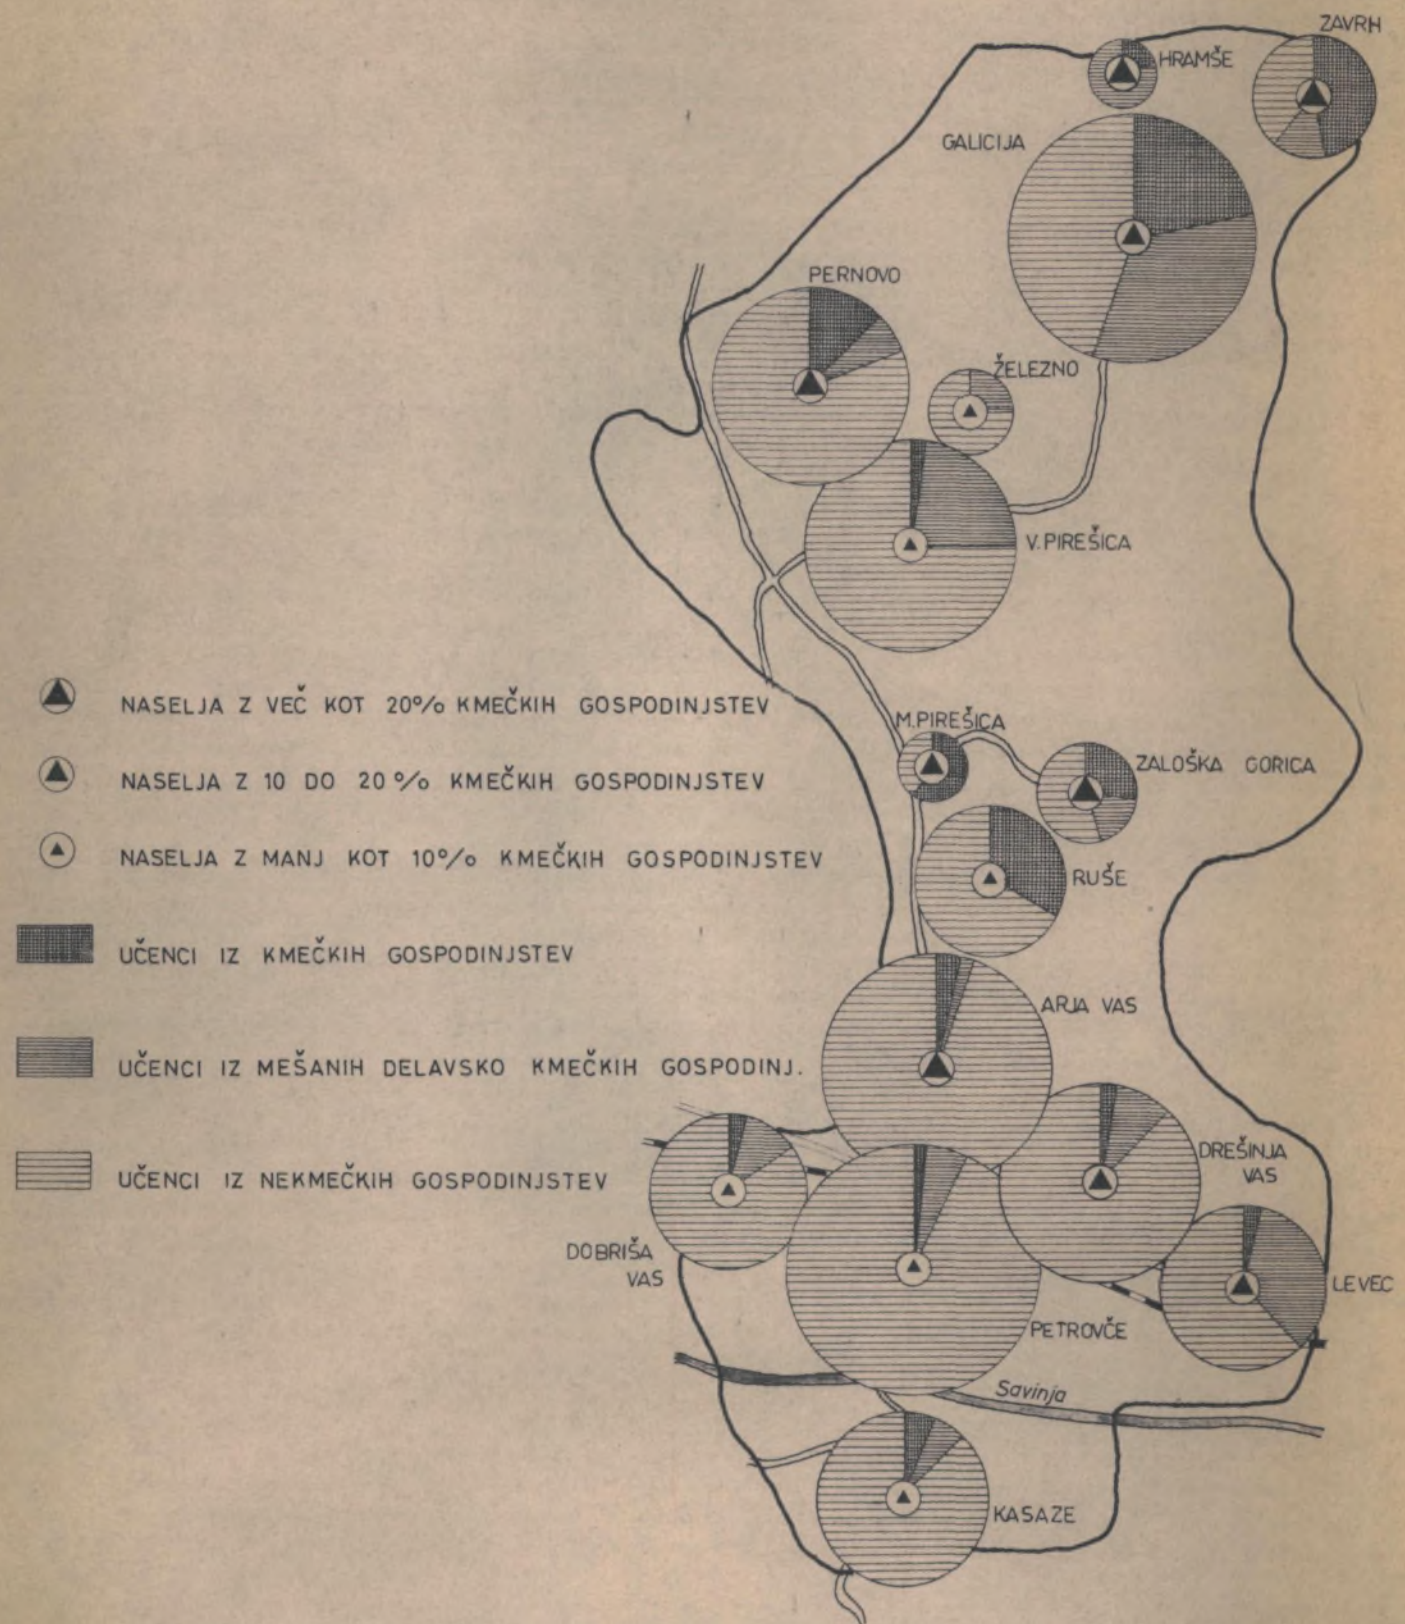

STRUKTURA UČENCEV PO TIPIH GOSPODINJSTEV V ŠOLSLEM OKOLIŠU
OSNOVNE ŠOLE PETROVČE V ŠOLSLEM LETU 1974