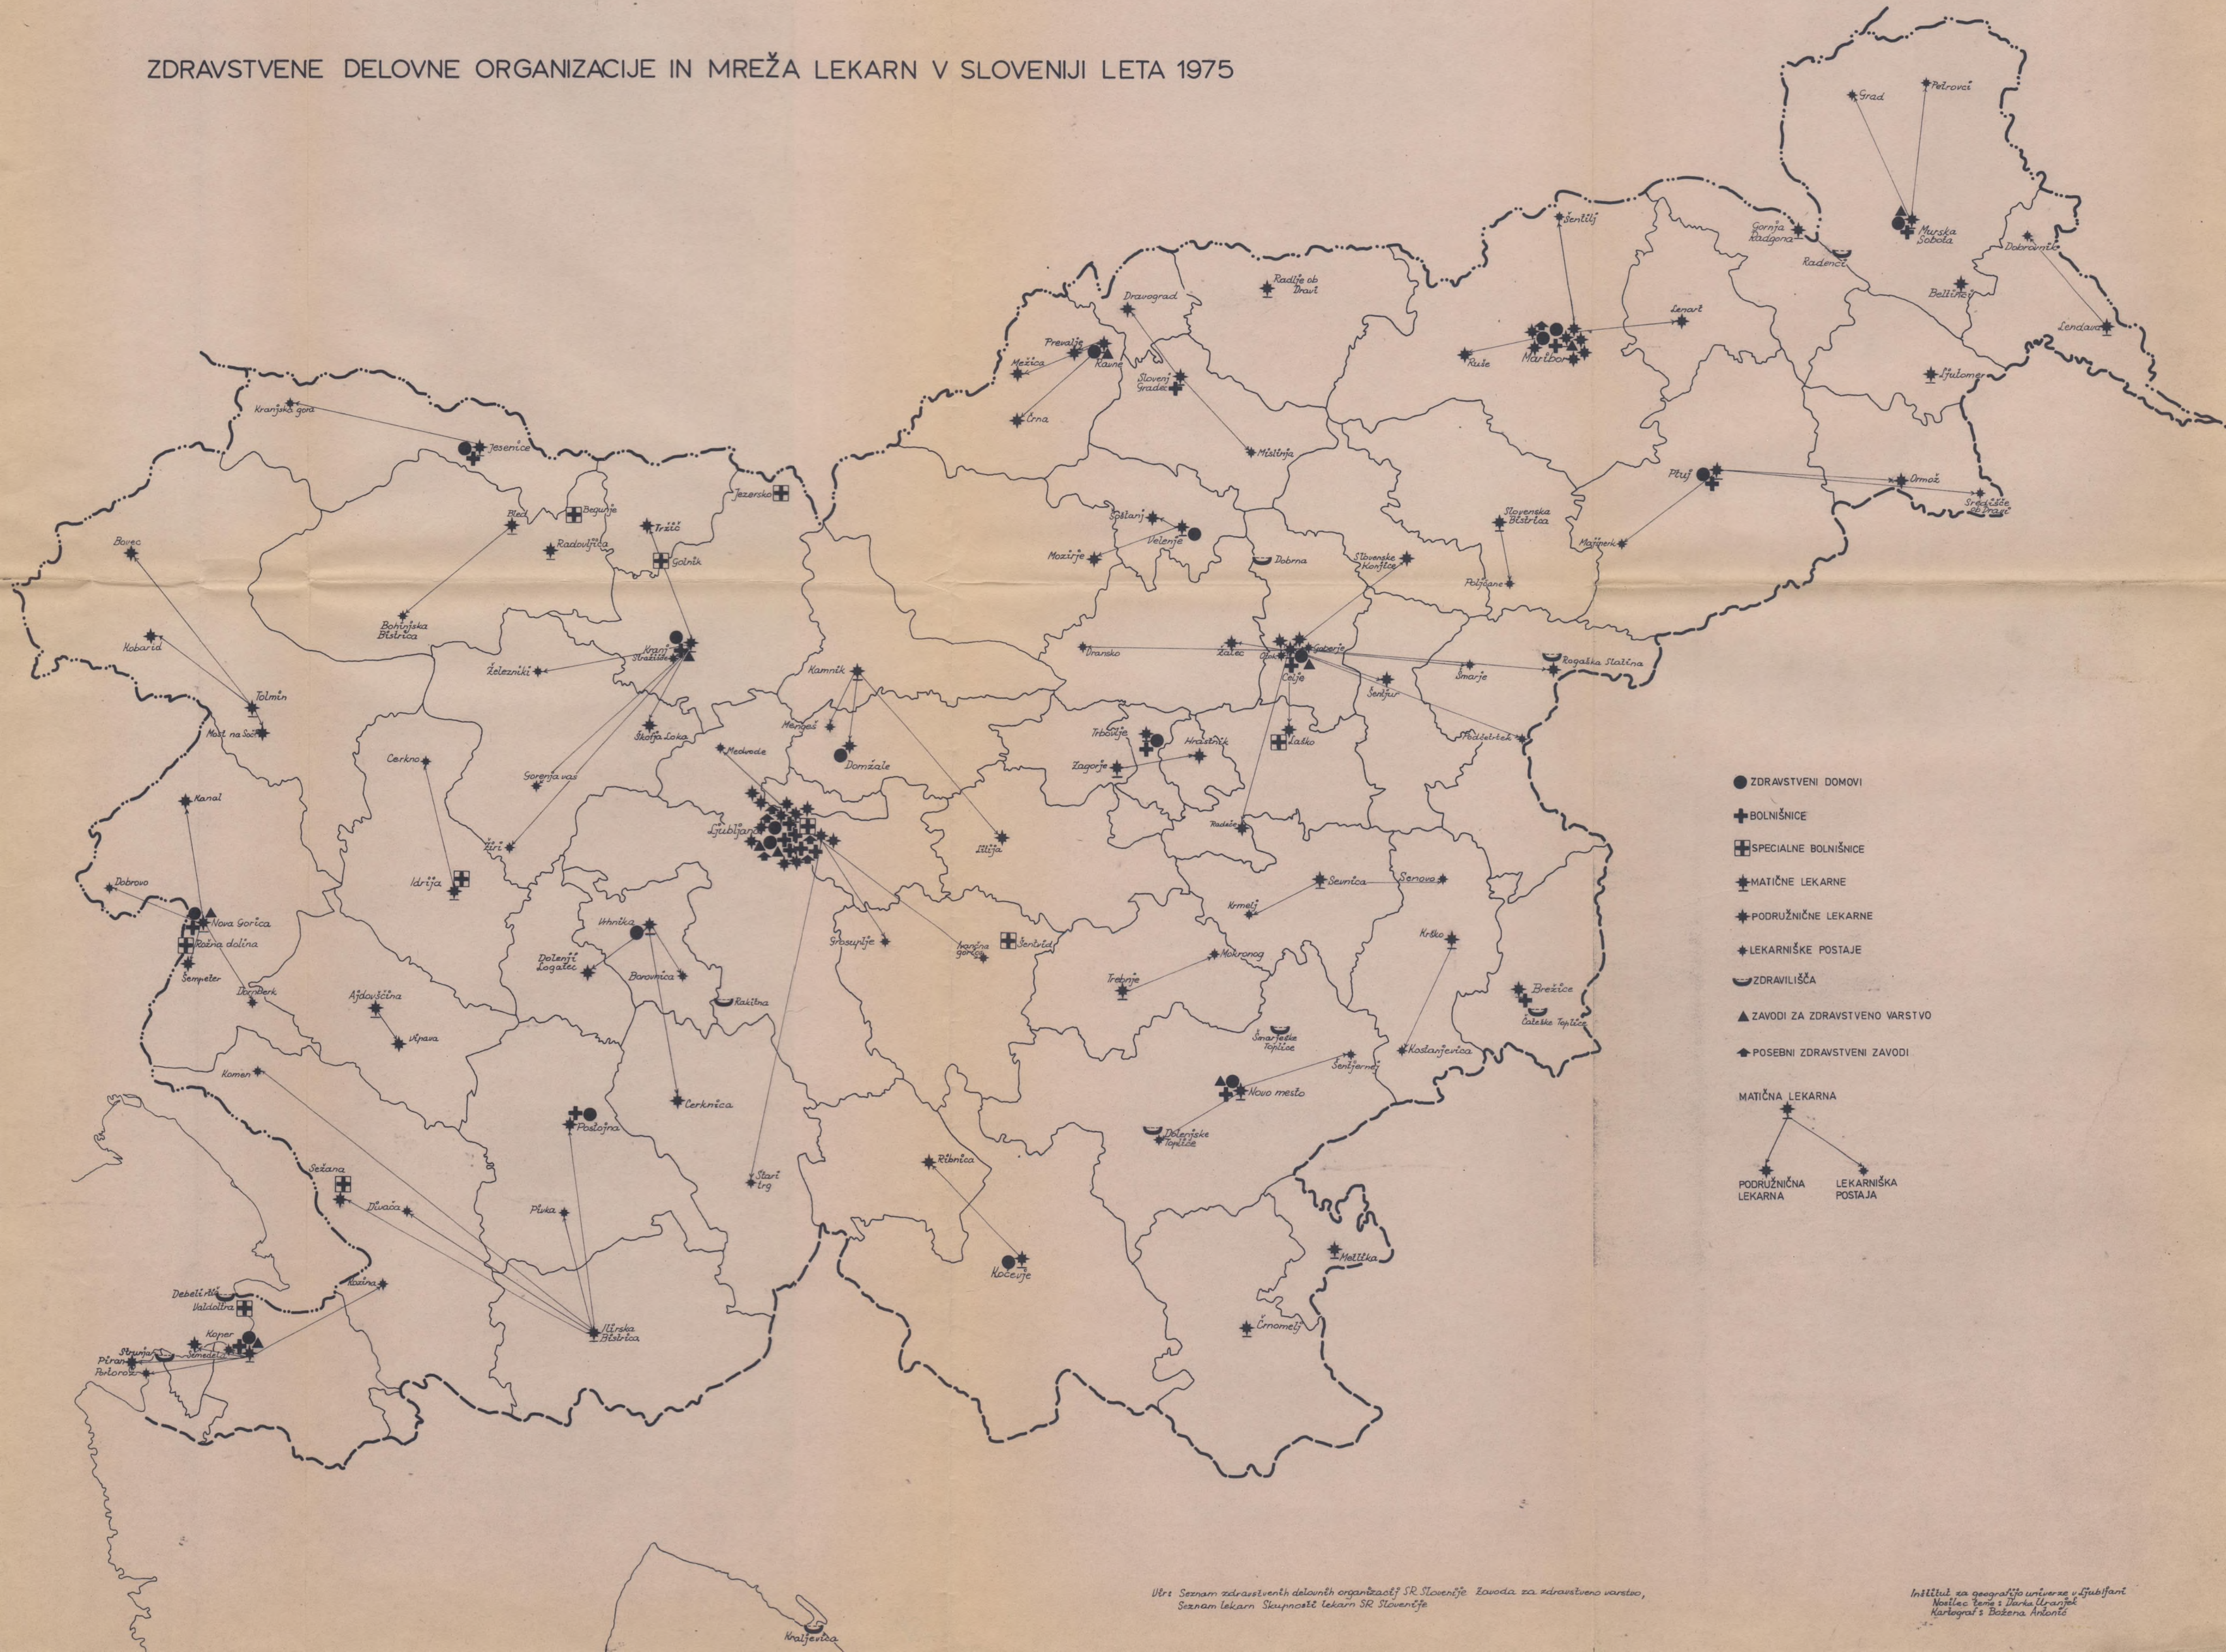

ZDRAVSTVENE DELOVNE ORGANIZACIJE IN MREŽA LEKARN V SLOVENIJI LETA 1975