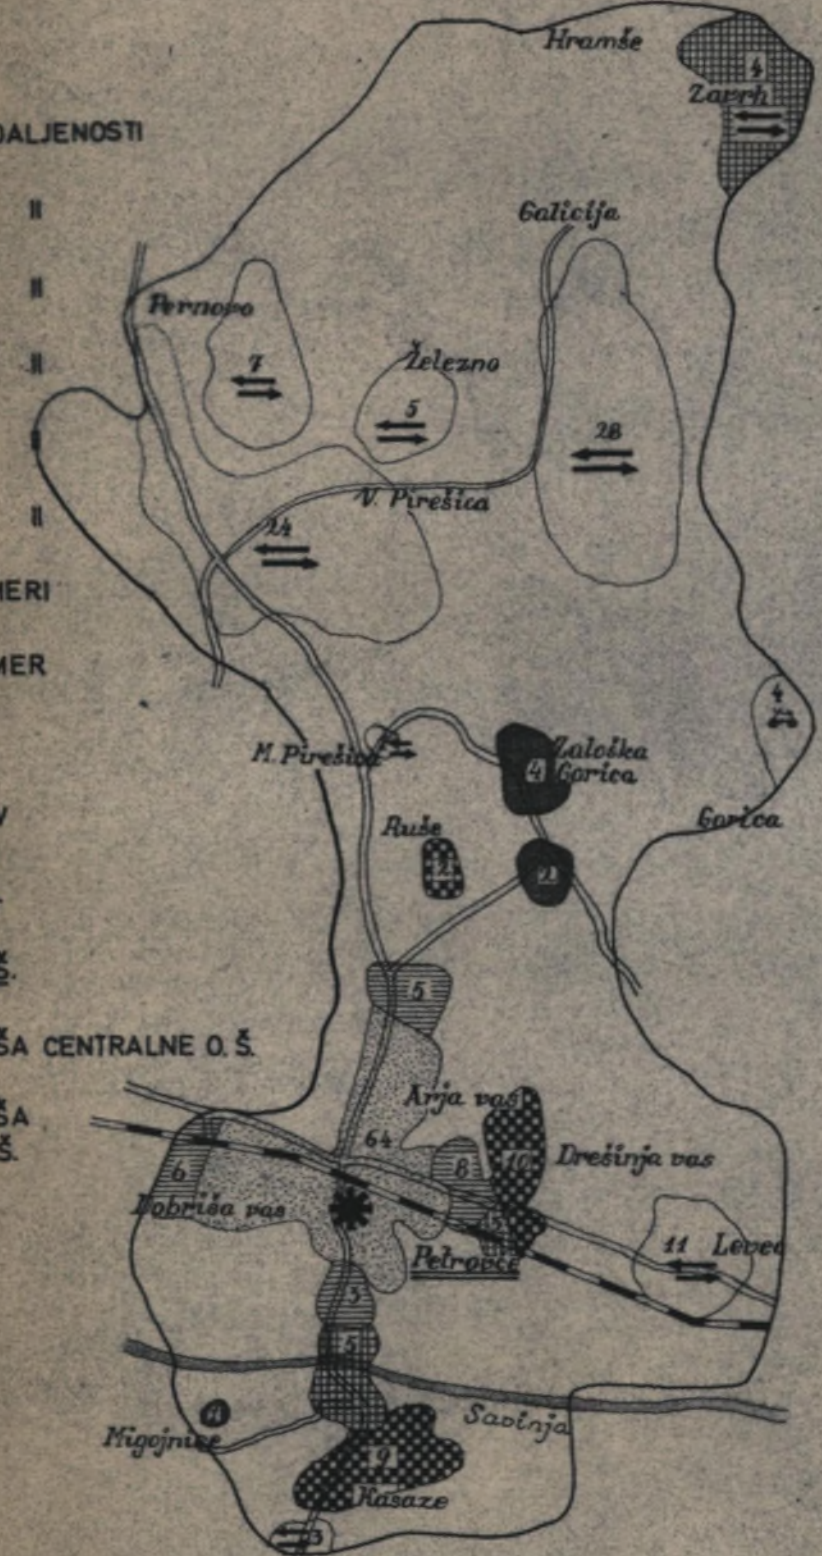

CENTRALNI KRAJ ŠOLE — POVEZAVA — DISLOCIRANI ODDELEK ALI ENOTA ŠOLE

Inštitut za geografijo univerze v Ljubljani
Nosilec teme: Darko Urjanek
Kartograf: Božena Antonič

ČASOVNA ODDALJENOST UČENCEV OD
OSNOVNIH ŠOL V OBČINI LENDAVA V
ŠOLSLEM LETU 1974/75

ČASOVNA ODDALJENOST UČENCEV OD ŠOLE V ŠOLSLEM OKOLIŠU CENTRALNE O. Š. PETROVČE

- DO 10 MINUT ODDALJENOSTI
- 11 DO 15 || ||
- 16 DO 20 || ||
- 21 DO 30 || ||
- 31 DO 45 || ||
- 46 DO 60 || ||
- VOZAČI V OBE SMERI
- VOZAČI V ENO SMER
- KOLESARJI
- ŠTEVILO UČENCEV
- CENTRALNA O. Š.
- PODRUŽNIČNA O. Š.
- MEJA ŠOL. OKOLIŠA CENTRALNE O. Š.
- MEJA ŠOL. OKOLIŠA PODRUŽNIČNE O. Š.